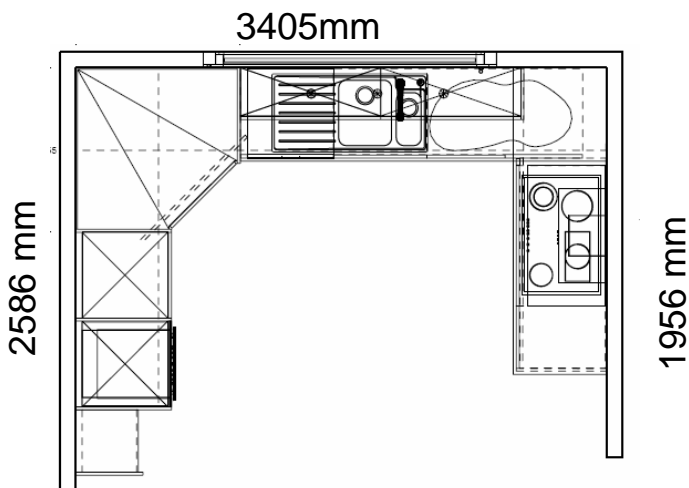

Geräteliste:

Steamer	V-ZUG
Wärmeschublade	V-ZUG
Kühlschrank	Electrolux IK 281
Glaskeramik	Electrolux GK 78 TsC
Geschirrspüler	Electrolux GA 55 GLi CN
Dampfabzug	Electrolux WH EFC 9140

Auskunft erteilt Peter Tabone 032 621 20 70

Piatti-Küchen-

Création
AG